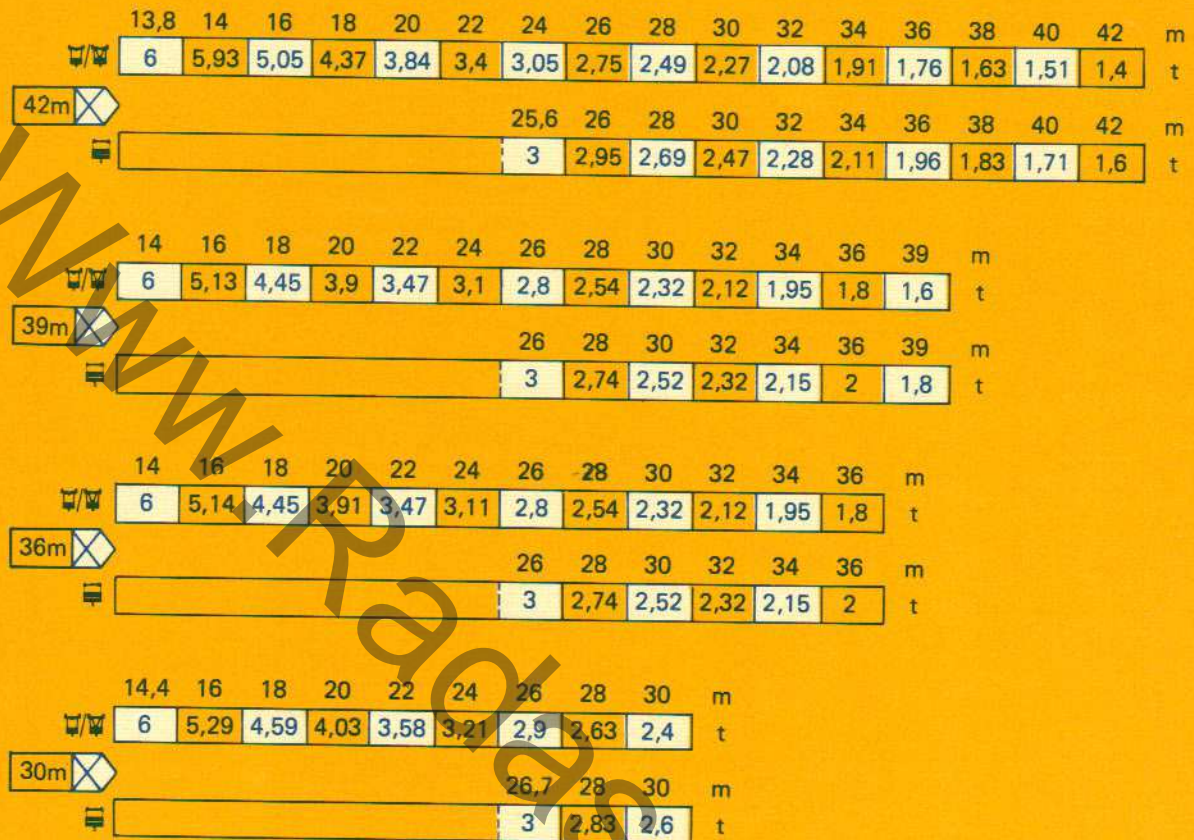

# Potain GAT 643J

Cotes Abmessungen Dimensions Dimensiones

Mature Mast Mast Mástil  
 □ 1,6 m x 1,6 m

$$H_{\text{total}} = H_{\text{mast}} + 0,5 \text{ m}$$

Radasanat.com

F = Réactions Eckdrücke Reactions Reacciones

(0098)-9121834995

F2	● 45 t	■ 60 t
F3	● 26 t	■ 43 t
		

F1	● 41 t	■ 48 t
		
38 t		

F2	● 45 t
F3	● 26 t
F4	● 9,7 t
P	● 38 t

Courbes de charges Lastkurven Load curves Curvas de cargas

 Flèche Ausleger Jib Flecha