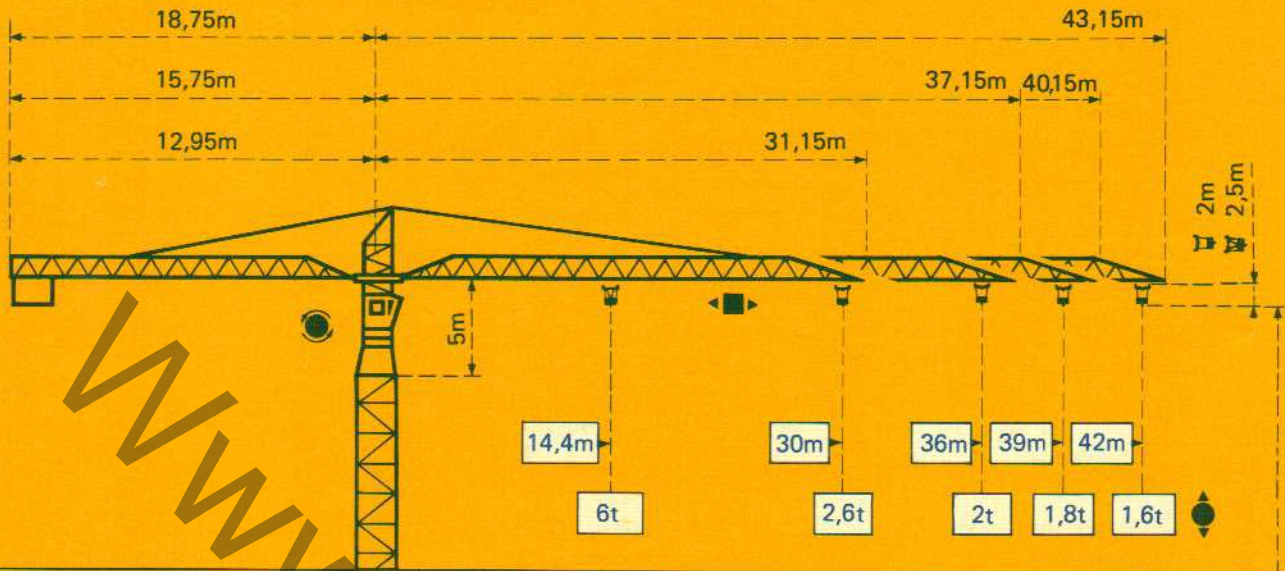

# Potain GAT 643J

Cotes Abmessungen Dimensions Dimensiones

Mature Mast Mast Mástil  
 □ 1,6 m x 1,6 m

$$H_{\text{total}} = H_{\text{mast}} + 0,5 \text{ m}$$

Radasanat.com

F = Réactions Eckdrücke Reactions Reacciones

(0098)-9121834995

F2	● 45 t	■ 60 t
F3	● 26 t	■ 43 t
		

F1	● 41 t	■ 48 t
		
38 t		

F2	● 45 t
F3	● 26 t
F4	● 9,7 t
P	● 38 t

Courbes de charges Lastkurven Load curves Curvas de cargas

 Flèche Ausleger Jib Flecha

 Ohne Last und Ballast mit Maximalausleger und Maximalhöhe.

H > H máxi : Consultarnos

- En servicio
- Fuera de servicio

 Sin cargas, sin lastre con flecha y altura máxima.

				m/min	t		ch-PS hp	kW	
Levage Heben Hoisting Elevación	PC25CL 			5,15	3		25	18,4	
				28	3				
				56	1,5				
				2,6	6				
				14	6				
				28	3				
	RCS1A 				0 - 30		3	25	18,4
					0 - 60		1,5		
					0 - 15		6		
					0 - 30		3		
Distribution - <i>Katzfahren</i> Trolleying - <i>Distribución</i>				35			4	3	
Orientation - <i>Schwenken</i> Slewing - <i>Orientación</i>		RCC		0 - 0,8 tr/min U/min-rom			2x4	2x3	
Translation - <i>Kranfahren</i> Travelling - <i>Traslación</i>		RT		25			2x4	2x3	
Puissance électrique nécessaire <i>Anschlusswert</i> Necessary electric power <i>Potencia electrica necesaria</i>	380V 50Hz 	Réseau - <i>Netzstrom</i> - Mains supply - <i>Red</i>					40 kVA		
		Groupe électrogène - <i>Stromaggregat</i> Generator set - <i>Grupo electrogeno</i>							