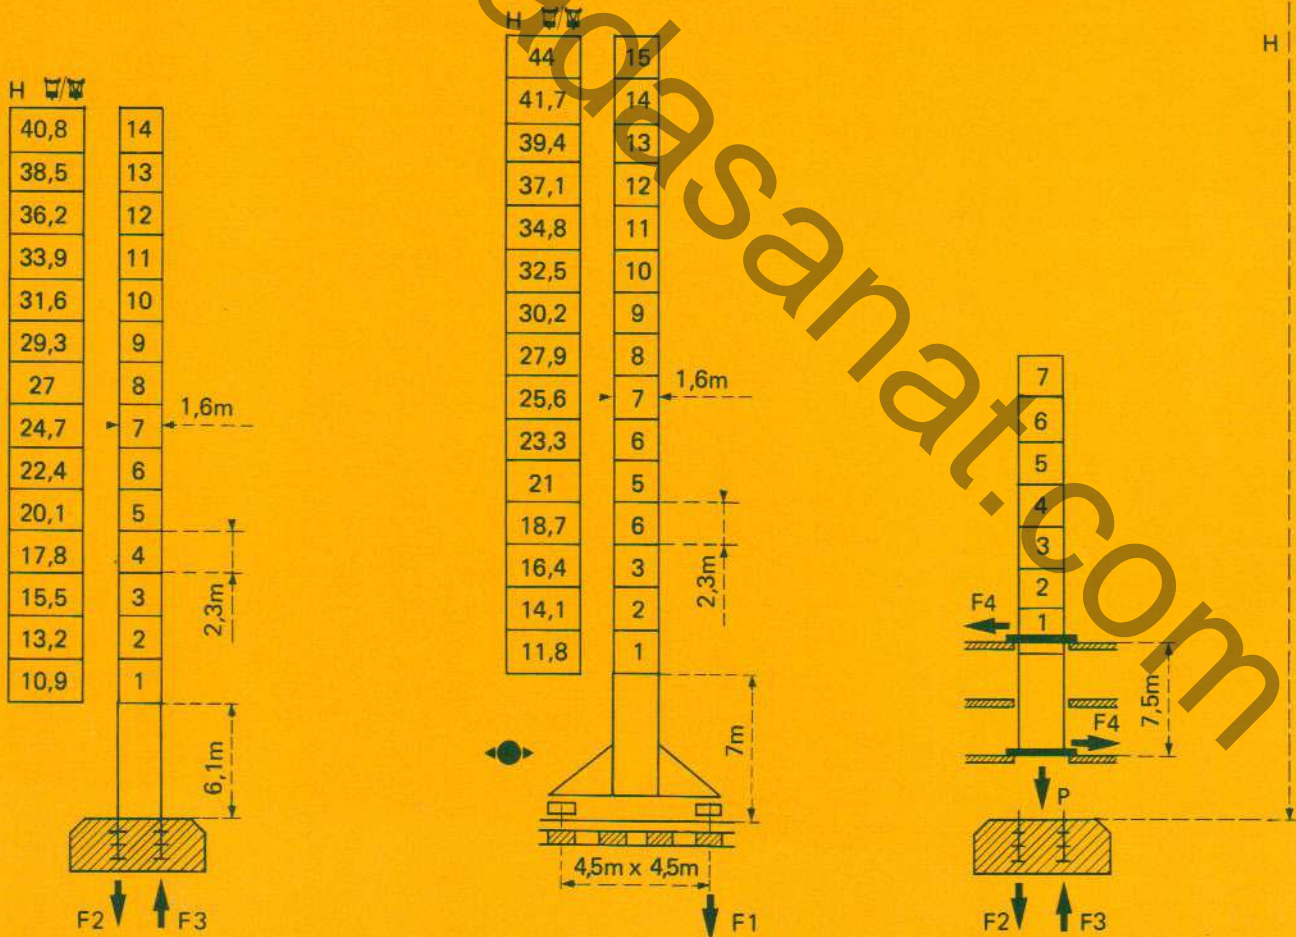

# Potain GAT 643J

Cotes Abmessungen Dimensions Dimensiones

Mature Mast Mast Mástil  
 □ 1,6 m x 1,6 m

$$H_{\text{total}} = H_{\text{mast}} + 0,5 \text{ m}$$

Radasanat.com

F = Réactions Eckdrücke Reactions Reacciones

(0098)-9121834995

F2	● 45 t	■ 60 t
F3	● 26 t	■ 43 t
		

F1	● 41 t	■ 48 t
		
38 t		

F2	● 45 t
F3	● 26 t
F4	● 9,7 t
P	● 38 t

Courbes de charges Lastkurven Load curves Curvas de cargas

 Flèche Ausleger Jib Flecha